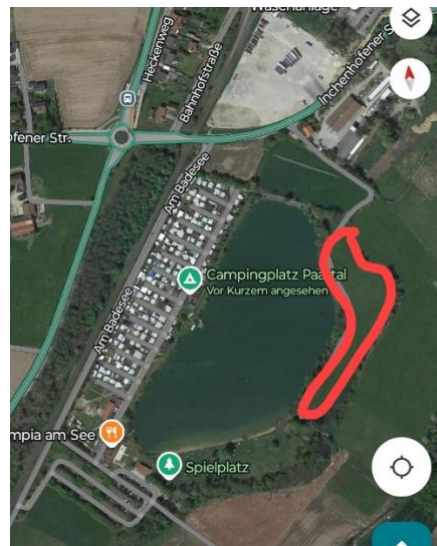

Adresse: Campingplatz Paartal
Am Badesee 1, 86556 Kühbach

Anfahrt:
Über die Inchenhofenerstraße/ Rechts auf den
Feldweg abbiegen

Anreise am Samstag, 08.08. ab 9 Uhr bis spätestens 10:30 Uhr.
Abholung der Kinder am Samstag, 15.08. ab 9:30 Uhr bis spätestens 10:30 Uhr.
Wir wissen Sie bei der Anfahrt ein.